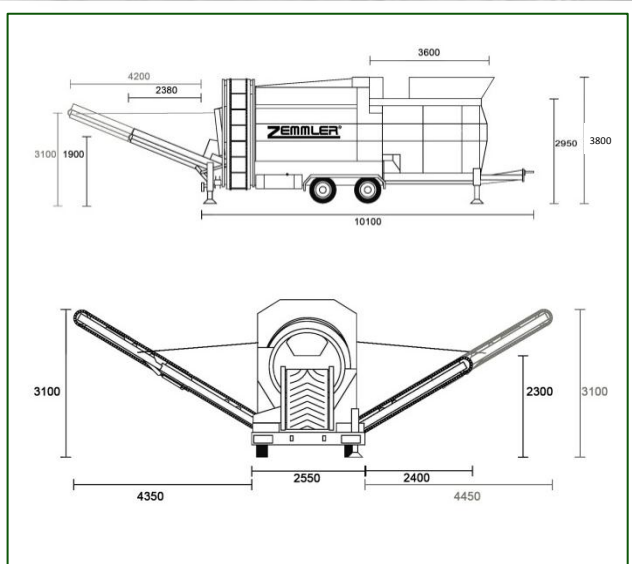

## MULTI SCREEN® MS 4200

<b>Siebleistung</b>	bis 120m <sup>3</sup> /h
<b>Trommellänge</b>	4.200 mm
<b>Trommel- durchmesser</b>	2.000 mm
<b>Maschenweite</b>	2 bis 80mm
<b>Gesamt- siebfläche</b>	ca. 31,7 m <sup>2</sup>
<b>Gewicht</b>	12.400 kg (Standard)
<b>Antrieb</b>	Diesel-hydraulisch, optional Diesel-elektrisch
<b>Zugvorrichtung</b>	Zugöse Ø 40 oder 50 mm